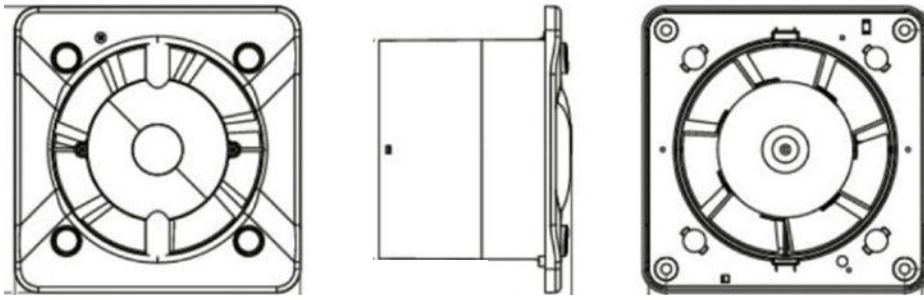

Montering görs i kanal min Ø100 på vägg och skruvas fast med 4 skruvar.
Elanslutning görs i fast installation och skall göras av behörig elektriker.
Fläkten ska alltid skyddas av säkring. Inkoppling görs enligt beskrivning nedan.
Inkoppling görs i kopplingsplint under främre platskåpan.

Teknisk data

Spänning: 230V AC, 50Hz · Temperaturområde: 0-40°C
Kapslingsklass: IPX4

1. Koppla bort fläkten från elnätet före anslutning, underhåll och/eller reparation.
2. Montering och/eller reparation skall utföras av behörig elektriker och i enlighet med dessa anvisningar.
3. Fläkten är avsedd för anslutning till 230V, 50Hz.
   - Fläkten ska skyddas av säkring enligt gällande regler.
   - Fläkten får endast användas på avsett sätt och inga förändringar på konstruktion får göras.
   - Fläkten är inte avsedd att användas av personer (barn eller vuxna) med någon typ av funktionshinder eller av personer som inte har tillräcklig erfarenhet eller kunskap för att använda den, såvida de inte har fått anvisningar gällande användande av apparaten av någon med ansvar för deras säkerhet.

Anslutningsarea	Ø 100 mm
Effekt	Låg, 3,3W, Hög 4,6W
Kapslingsklass	IPX4
Ljudnivå	Låg 21 dB(A), Hög 26 dB(A)
Luftflöde	Låg 55m³/h, Hög 85m³/h
Yttermått (BxHxDj)	160x160x25 mm
Lufttryck	Låg 12 Pa, Hög 15 Pa

- Barn ska hållas under uppsikt så att de inte leker med apparaten.
- Använd inte fläkten i explosiv miljö, exempelvis i närheten av brännbara vätskor, gaser eller damm, eller i miljö som innehåller giftiga eller hälsoskadliga ämnen.
- Fläktens öppningar får inte stängas
- För bästa resultat och livslängd, följ alla anvisningar och säkerhetsanvisningar.

GARANTIBEVIS

2 års garanti gäller fabriksfel.
Gäller under förutsättning att villkoren följs.

RÅD OCH ANVISNINGAR

Rengöring: Airmove Flow bör rengöras någon gång per år för bästa funktion. Innan rengöring måste den göras spänningslös. Fläkten ska endast rengöras med fuktig trasa samt för fläktbladen en lämplig borste (exempelvis en mindre målarpensel)

Miljö och återvinning: Får EJ slängas med hushållsopor, skall återvinnas på lämplig återvinningsplats.

Eget montage: Sker montage av ej ackrediterad person, måste funktionskontroll säkerställas. Vid minsta osäkerhet kontakta inköpsstället för ytterligare information.

Läs noga igenom garantivillkoren före montage och installation.

Garantin gäller under förutsättning att: